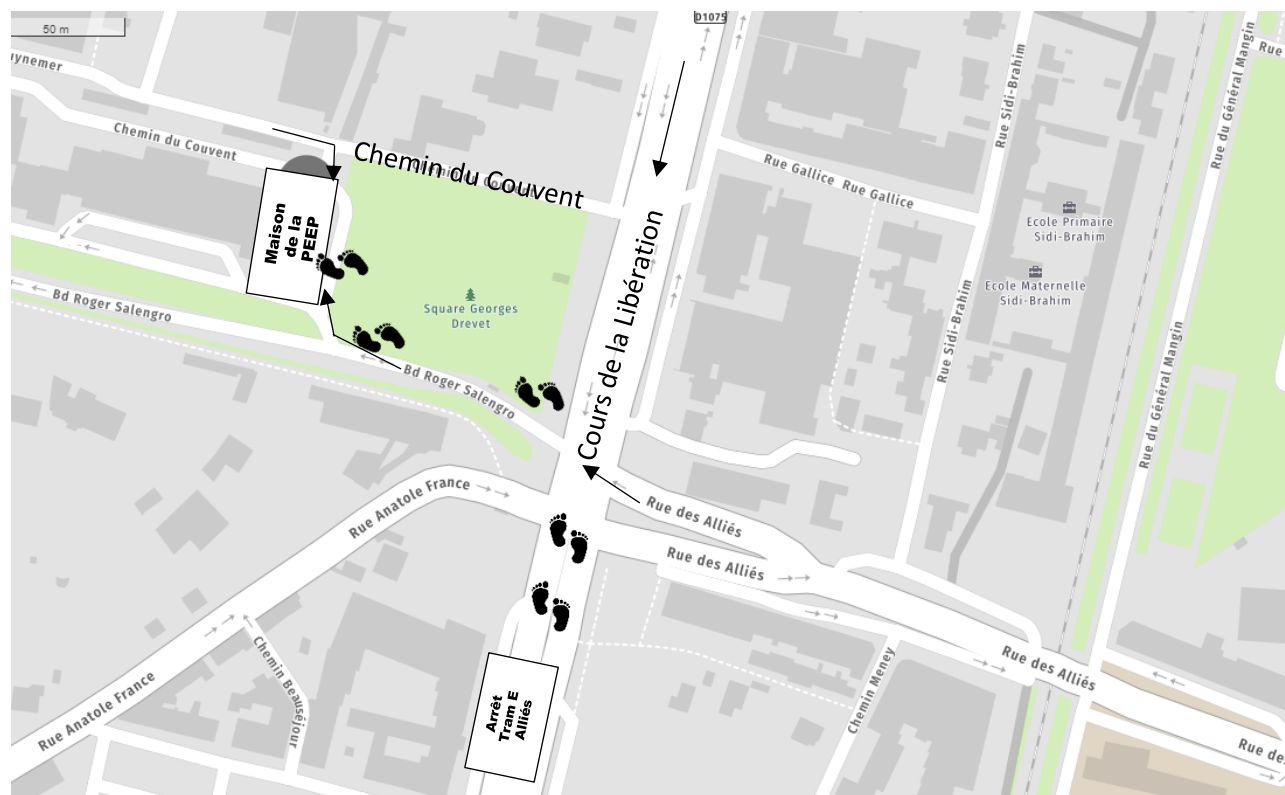

**NOUVELLE ADRESSE A COMPTER
DU MERCREDI 15 DECEMBRE 2021**

Maison de la PEEP

5 chemin du Couvent 38100 Grenoble

Tel. 04 76 87 23 35

peep38@gmail.com

www.peep-grenoble.com

Tram E : Arrêt Alliés - Bus C5 : Arrêt Alliés

PLAN D'ACCES

Stationnement possible gratuit pendant votre passage dans nos bureaux.